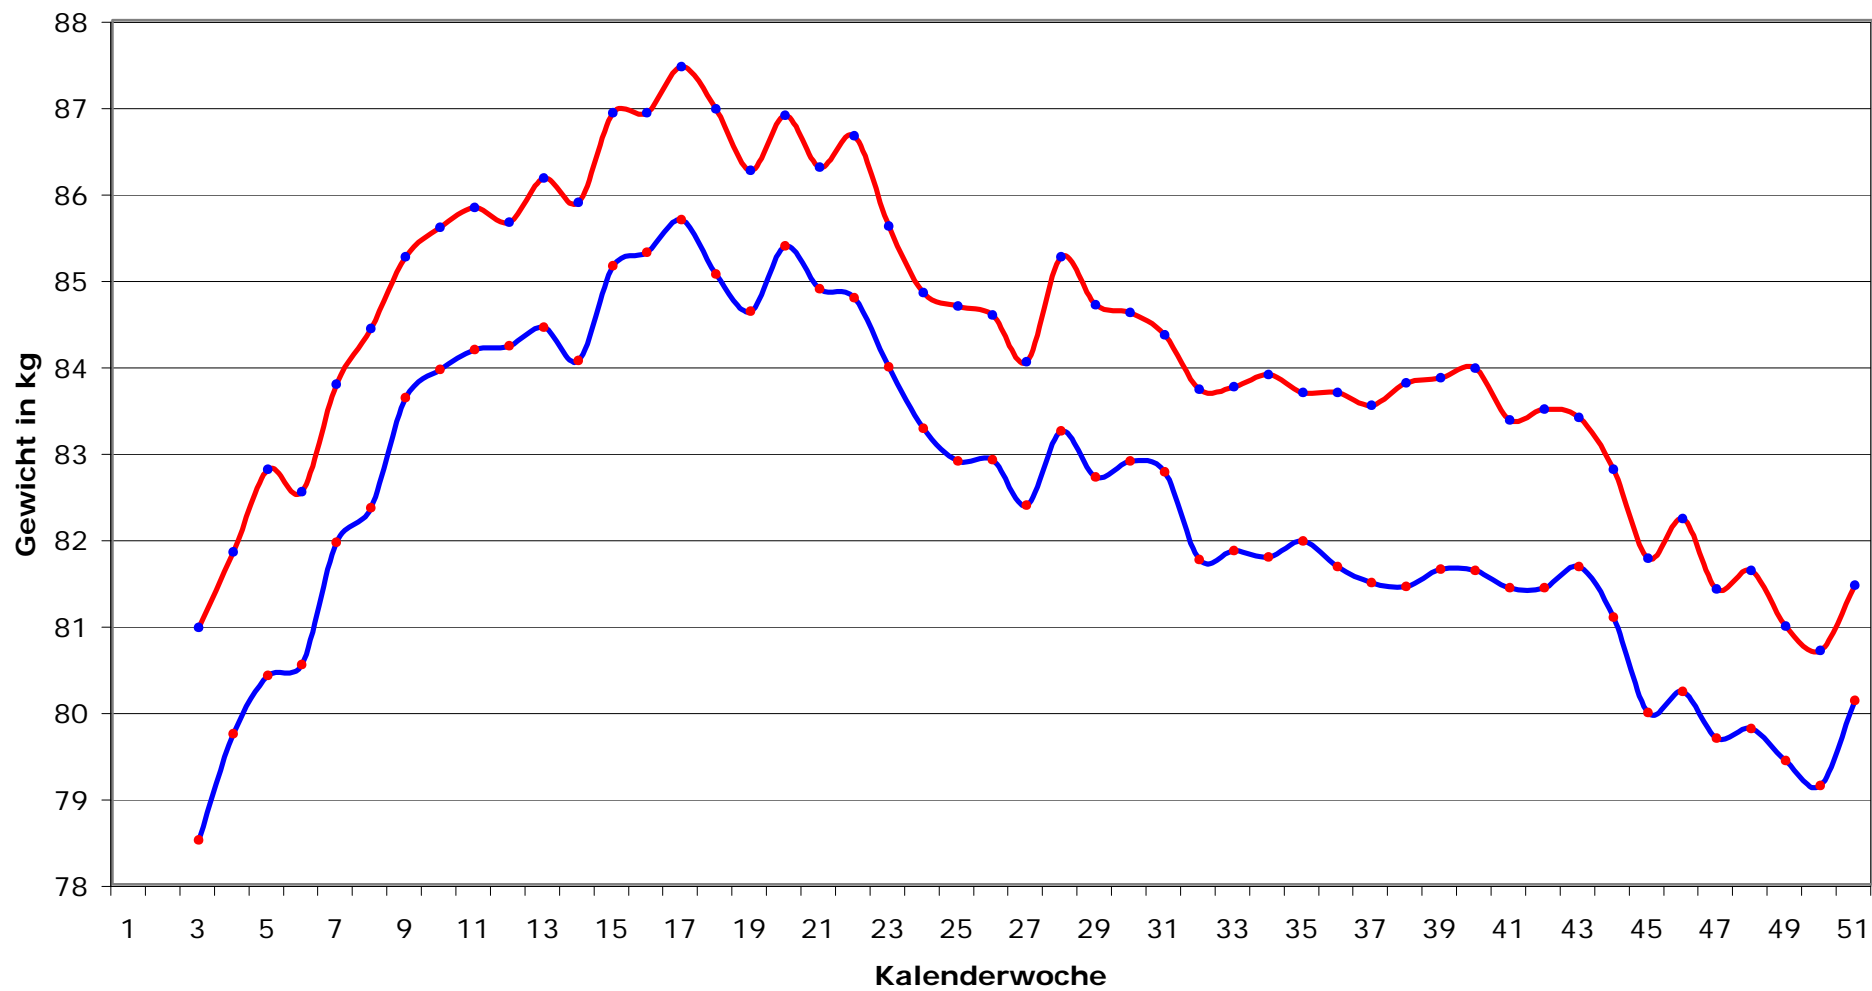

Gewicht 2003

blau = morgens / rot = abends

Blutdruck 2003

blau = morgens / rot = abends

Puls 2003

blau = morgens / rot = abends

Temperatur 2003

blau = morgens / rot = abends