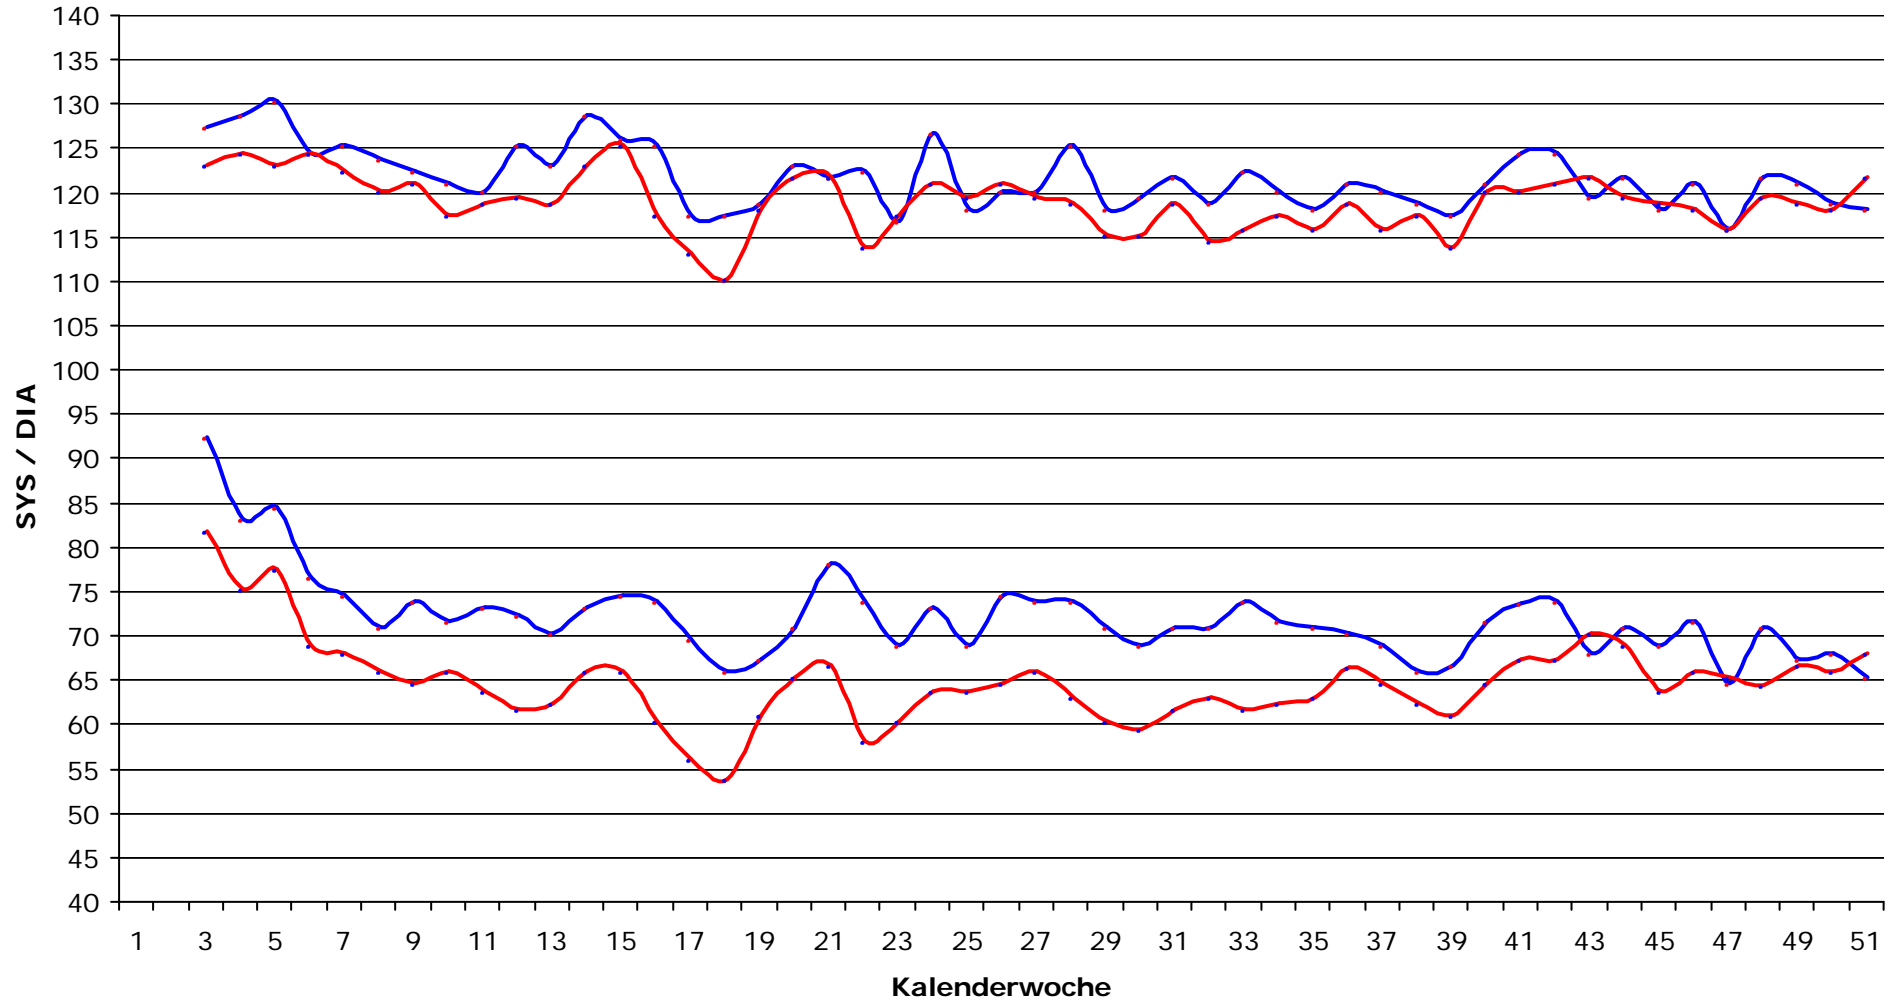

Gewicht 2003

blau = morgens / rot = abends

Blutdruck 2003

blau = morgens / rot = abends

Puls 2003

blau = morgens / rot = abends

Temperatur 2003

blau = morgens / rot = abends