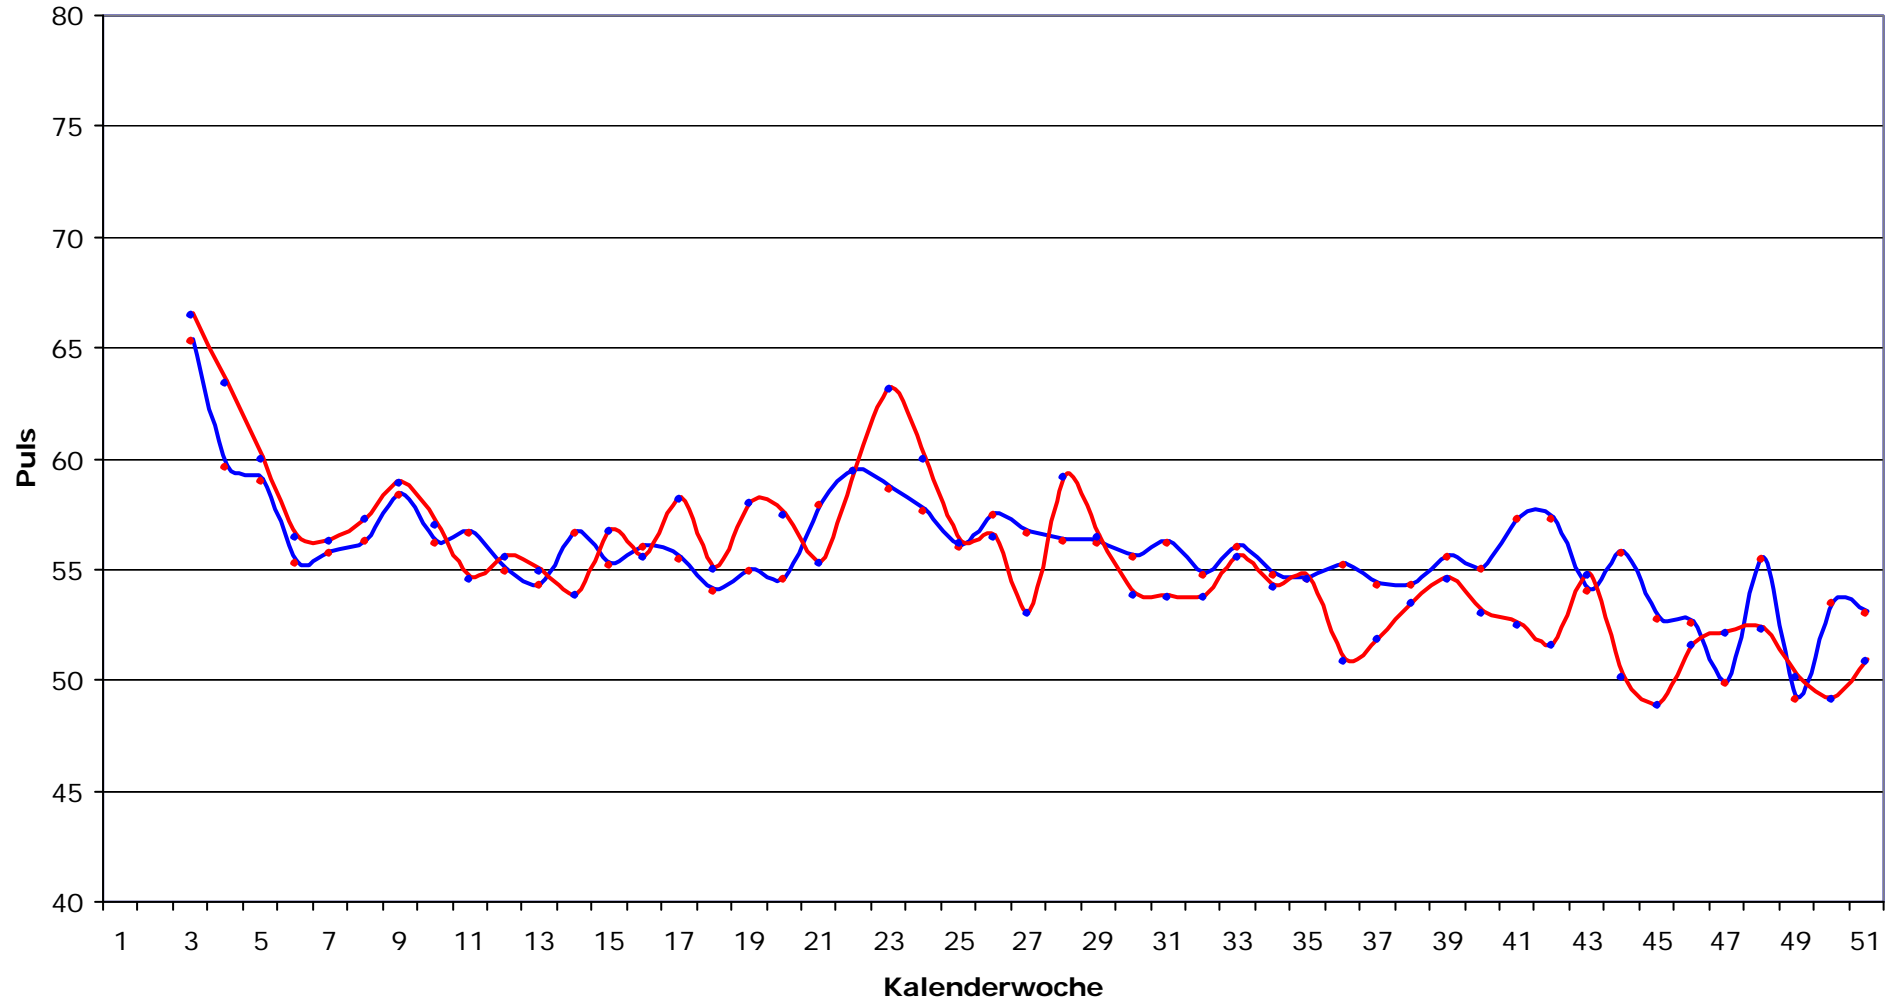

Gewicht 2003

blau = morgens / rot = abends

Blutdruck 2003

blau = morgens / rot = abends

Puls 2003

blau = morgens / rot = abends

Temperatur 2003

blau = morgens / rot = abends